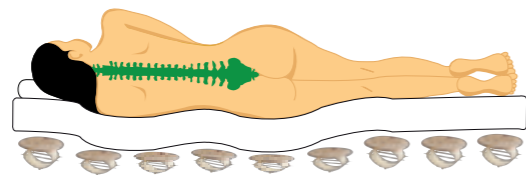

Verspannungen im Schulterbereich?

Die neue entwickelte **Komfort-Schulterzone** des RELAX 2000 Schlafsystems gewährleistet noch entspannteres Schlafen. Mit einer optimierten Einsinktiefe von zusätzlich 50 mm wird die Wirbelsäule noch besser entlastet und wirkt so nachhaltig gegen Verspannungen im Schulterbereich. Seitenschläfer wissen die neue Komfort-Schulterzone des RELAX 2000 Schlafsystems besonders zu schätzen.

- ✓ ideale für Seitenschläfer
- ✓ 50 mm zusätzliche Einsinktiefe
- ✓ ohne Metall
- ✓ mehr Komfort

Schlafen Sie gesund?

Neben der Schlafdauer ist die Schlafqualität von entscheidender Bedeutung für einen tiefen, erholsamen Schlaf. Wer sich morgens gerädert fühlt, obwohl er genug geschlafen hat, oder mit Rückenschmerzen und verspanntem Nacken aufwacht, sollte seine Schlafstätte genauer unter die Lupe nehmen. Eine natürliche Schlafumgebung ermöglicht dem Körper während der Nacht die benötigte Entspannung.

ZU WEICH

Die Wirbelsäule hängt durch, die Bandscheiben verkanten.

PERFEKTE KÖRPERANPASSUNG

Die Wirbelsäule bildet eine Gerade, die Bandscheiben können sich wieder optimal mit Flüssigkeit füllen.

ZU HART

Führt zu Fehlstellungen und Blockierung der Wirbelkörper.

Die Zirbe bringt Erholung im Schlaf

Geprüft & bestätigt

Die hohen ergonomischen Ansprüche des Relax 2000 wurden auch durch eine Empfehlung der Interessengemeinschaft der Rückenschullehrer e.V. (IGR) bestätigt, die das System als „rundum empfehlenswert“ beurteilen. Nicht zuletzt sprechen auch 170.000 zufriedene Kunden für sich.