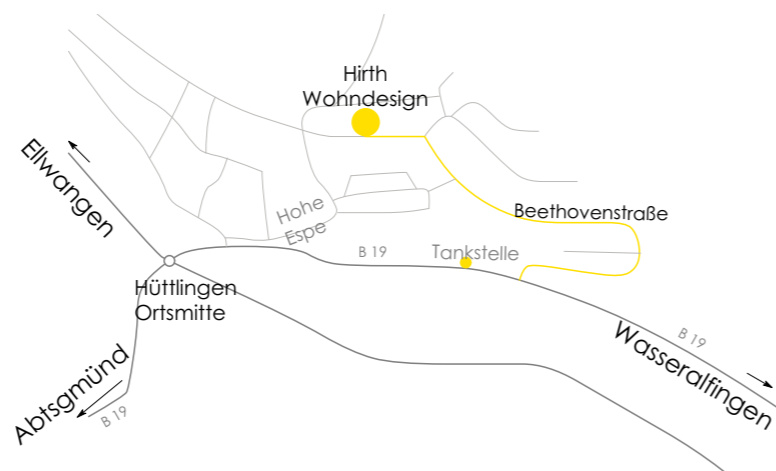

hier finden Sie uns:

HIRTH WOHNDESIGN

Beethovenstr. 62
73460 Hüttlingen
Tel.: 07361 - 3600401
info@hirth-wohndesign.com
www.hirth-wohndesign.com

Öffnungszeiten unsere Ausstellung während der Aktion: Mi. - Fr. 9 - 12 Uhr und 13 - 18 Uhr, Sa. 9 - 13 Uhr.
Wir empfehlen eine Terminvereinbarung, um Ihnen eine umfassende Beratung zu bieten.

Schlaf dich fit!