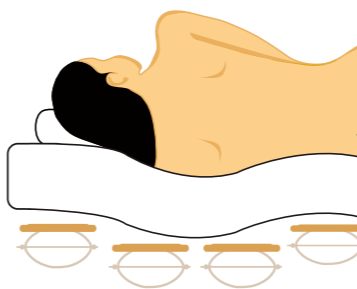

Bettssystem Relax 2000 aus Zirbenholz

Das Herzstück des einzigartigen Systems sind die Spezialfederkörper. Diese ermöglichen eine flexible Einsinktiefe bis zu 70 Millimeter und gewährleisten damit eine perfekte Körperanpassung sowie die Entlastung der Wirbelsäule während des Schlafs. Dank der Spezialfederkörper lässt sich Ihr Relax 2000 Schlafsystem mit wenigen Handgriffen auf Ihre persönlichen

Bedürfnisse und individuellen Schlafgewohnheiten einstellen; selbst eine Anpassung der Schulter- und Beckenentlastung ist rasch vorgenommen. Die gänzlich unbehandelten Massivholzteller, wahlweise aus Zirben- oder Buchenholz aus nachhaltiger Forstwirtschaft gefertigt, bringen ein weiteres Stück Natur in das Schlafzimmer.

Besonderheiten & Vorteile des Relax 2000

- ✓ hervorragender Luftaustausch & Feuchtigkeitsabtransport
- ✓ dauerhaft perfekte Körperanpassung
- ✓ volle Elastizität der Matratze über 10 Jahre und länger
- ✓ optimale Entspannung der Wirbelsäule und Erholung für die Anforderungen des Alltags
- ✓ 100 % reine Naturprodukte - ohne künstliche und gesundheitsgefährdende Materialien
- ✓ optimaler Härtegrad für Ihre Bedürfnisse - tiefes Einsinken sowie zu hartes Liegen und daraus resultierende Schlafprobleme und starkes Schwitzen werden so verhindert
- ✓ 10 Jahre Herstellergarantie lt. Garantiebestimmungen

Verspannungen im Schulterbereich?