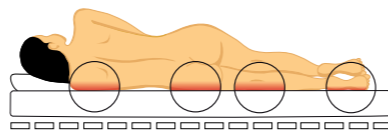

Verspannungen im Schulterbereich?

Die neue entwickelte **Komfort-Schulterzone** des RELAX 2000 Schlafsystems gewährleistet noch entspannteres Schlafen. Mit einer optimierten Einsinktiefe von zusätzlich 50 mm wird die Wirbelsäule noch besser entlastet und wirkt so nachhaltig gegen Verspannungen im Schulterbereich. Seitenschläfer wissen die neue Komfort-Schulterzone des RELAX 2000 Schlafsystems besonders zu schätzen.

- ✓ ideale für Seitenschläfer
- ✓ 50 mm zusätzliche Einsinktiefe
- ✓ ohne Metall
- ✓ mehr Komfort

Schlafen Sie gesund?

Neben der Schlafdauer ist die Schlafqualität von entscheidender Bedeutung für einen tiefen, erholsamen Schlaf. Wer sich morgens gerädert fühlt, obwohl er genug geschlafen hat, oder mit Rückenschmerzen und verspanntem Nacken aufwacht, sollte seine Schlafstätte genauer unter die Lupe nehmen. Eine natürliche Schlafumgebung ermöglicht dem Körper während der Nacht die benötigte Entspannung.

ZU WEICH

Die Wirbelsäule hängt durch, die Bandscheiben verkanten.

PERFEKTE KÖRPERANPASSUNG

Die Wirbelsäule bildet eine Gerade, die Bandscheiben können sich wieder optimal mit Flüssigkeit füllen.

ZU HART

Führt zu Fehlstellungen und Blockierung der Wirbelkörper.